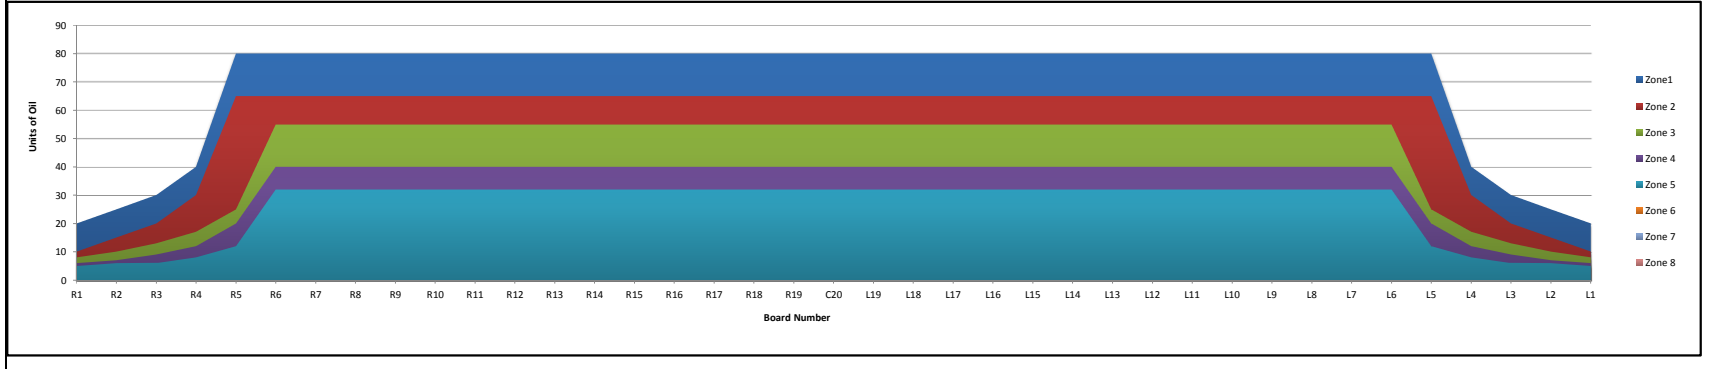

Surface Type:

Surface Brand:

Age:

Notes:

	Zone 1	Zone 2	Zone 3	Zone 4	Zone 5	Zone 6	Zone 7	Zone 8
Zone End Distance	9	17	23	28	33	40		
Zone Ratio	L 1.2 : 1	1.3 : 1	1.6 : 1	1.6 : 1	1.7 : 1	### : 1	### : 1	### : 1
	R 1.2 : 1	1.3 : 1	1.6 : 1	1.6 : 1	1.7 : 1	### : 1	### : 1	### : 1
Zone Volume (ml)	10.22	7.26	4.38	2.66	2.10	0.00	0.00	0.00

ZONE	7 Pin Side							Board Number													10 Pin Side																			
	L1	L2	L3	L4	L5	L6	L7	L8	L9	L10	L11	L12	L13	L14	L15	L16	L17	L18	L19	C20	R19	R18	R17	R16	R15	R14	R13	R12	R11	R10	R9	R8	R7	R6	R5	R4	R3	R2	R1	
1	20	25	30	40	80	80	80	80	80	80	80	80	80	80	80	80	80	80	80	80	80	80	80	80	80	80	80	80	80	80	80	80	80	80	40	30	25	20		
2	10	15	20	30	65	65	65	65	65	65	65	65	65	65	65	65	65	65	65	65	65	65	65	65	65	65	65	65	65	65	65	65	65	65	65	30	20	15	10	
3	8	10	13	17	25	55	55	55	55	55	55	55	55	55	55	55	55	55	55	55	55	55	55	55	55	55	55	55	55	55	55	55	55	55	25	17	13	10	8	
4	6	7	9	12	20	40	40	40	40	40	40	40	40	40	40	40	40	40	40	40	40	40	40	40	40	40	40	40	40	40	40	40	40	40	20	12	9	7	6	
5	5	6	6	8	12	32	32	32	32	32	32	32	32	32	32	32	32	32	32	32	32	32	32	32	32	32	32	32	32	32	32	32	32	32	12	8	6	6	5	
6	0	0	0	0	0	0	0	0	0	0	0	0	0	0	0	0	0	0	0	0	0	0	0	0	0	0	0	0	0	0	0	0	0	0	0	0	0	0	0	0
7																																								
8																																								