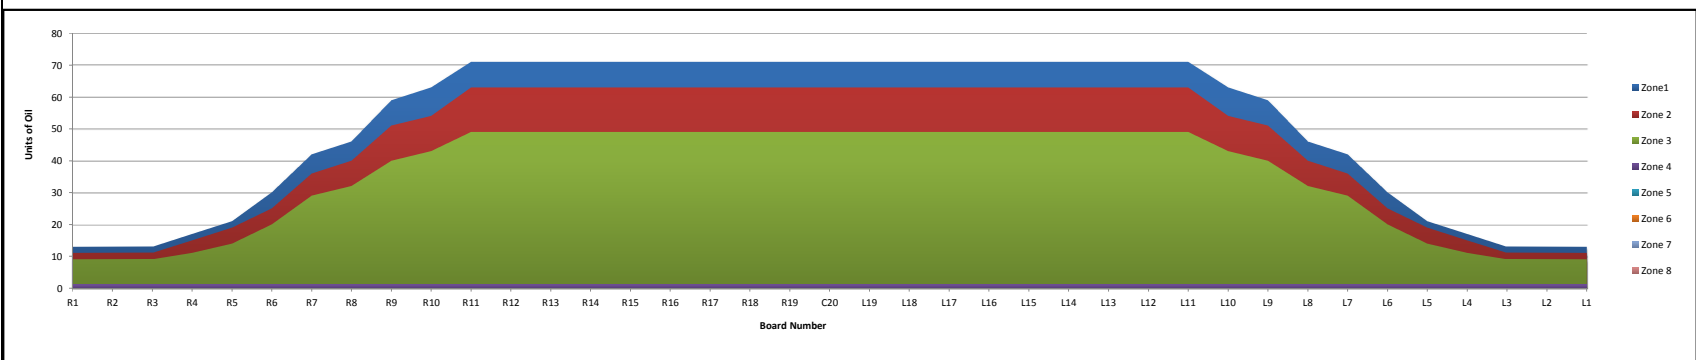

### Surface Information

Surface Type:

Surface Brand:

Age:

Notes 2016 Swedish League

Zone	1	2	3	4	5	6	7	8
Zone End Distance	12.5	20.5	33	36	39			
Zone Ratio	L 2.8 : 1	2.9 : 1	2.9 : 1	1.0 : 1	### : 1	### : 1	### : 1	### : 1
	R 2.8 : 1	2.9 : 1	2.9 : 1	1.0 : 1	### : 1	### : 1	### : 1	### : 1
Zone Volume (ml)	10.39	5.84	7.14	0.00	0.00	0.00	0.00	0.00

ZONE	7 Pin Side																	Board Number																	10 Pin Side																
	L1	L2	L3	L4	L5	L6	L7	L8	L9	L10	L11	L12	L13	L14	L15	L16	L17	L18	L19	C20	R19	R18	R17	R16	R15	R14	R13	R12	R11	R10	R9	R8	R7	R6	R5	R4	R3	R2	R1												
1	13	13	13	17	21	30	42	46	59	63	71	71	71	71	71	71	71	71	71	71	71	71	71	71	71	71	71	71	63	59	46	42	30	21	17	13	13	13													
2	11	11	11	15	19	25	36	40	51	54	63	63	63	63	63	63	63	63	63	63	63	63	63	63	63	63	63	63	63	63	63	63	63	63	63	63	63	63	63												
3	9	9	9	11	14	20	29	32	40	43	49	49	49	49	49	49	49	49	49	49	49	49	49	49	49	49	49	49	49	49	49	49	49	49	49	49	49	49													
4	1	1	1	1	1	1	1	1	1	1	1	1	1	1	1	1	1	1	1	1	1	1	1	1	1	1	1	1	1	1	1	1	1	1	1	1	1	1	1												
5	0	0	0	0	0	0	0	0	0	0	0	0	0	0	0	0	0	0	0	0	0	0	0	0	0	0	0	0	0	0	0	0	0	0	0	0	0	0	0												
6																																																			
7																																																			
8																																																			