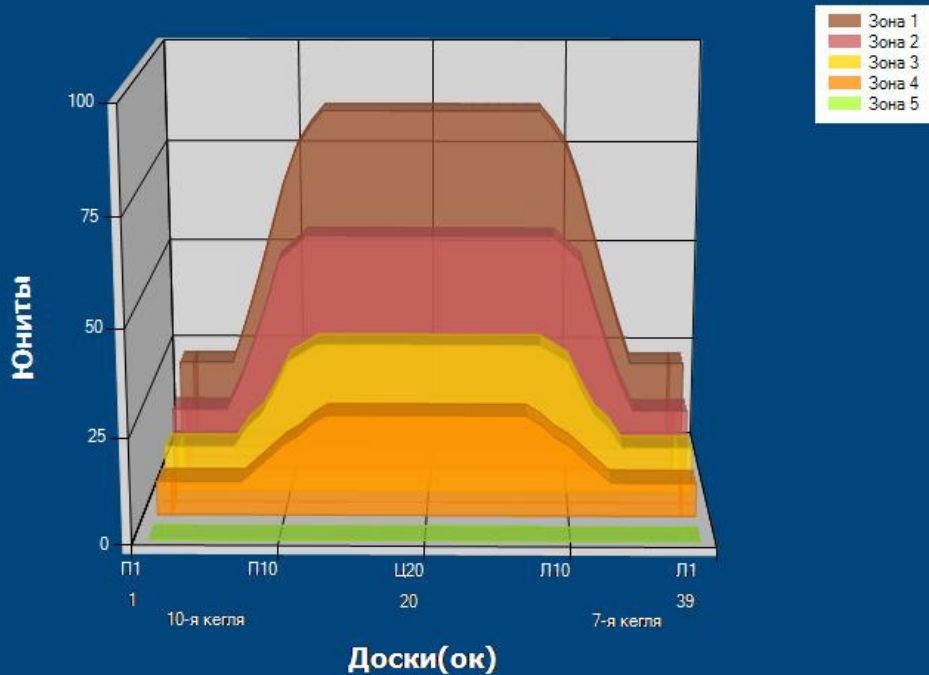

2014 КЧР

Параметры зоны

Режим: Clean and Condition

Speed: Max Clean

Начать нанесение клинера: 0 фут(30,5 см)

Начать обработку скребком: 0 фут(30,5 см)

Start Conditioning: 6 Inches

Раздельные фазы очистки/нанесения: Нет

Зона 1	Avg	Ratio	Зона 2	Avg	Ratio
Left	28,2	3,0 : 1	Left	19,6	3,0 : 1
Right	28,2	3,0 : 1	Right	19,6	3,0 : 1
Центр	85,0		Центр	58,0	
Зона 3	Avg	Ratio	Зона 4	Avg	Ratio
Left	12,0	3,0 : 1	Left	8,0	3,0 : 1
Right	12,0	3,0 : 1	Right	8,0	3,0 : 1
Центр	36,0		Центр	24,0	
Зона 5	Avg	Ratio			
Left	0,0	1,0 : 1			
Right	0,0	1,0 : 1			
Центр	0,0				