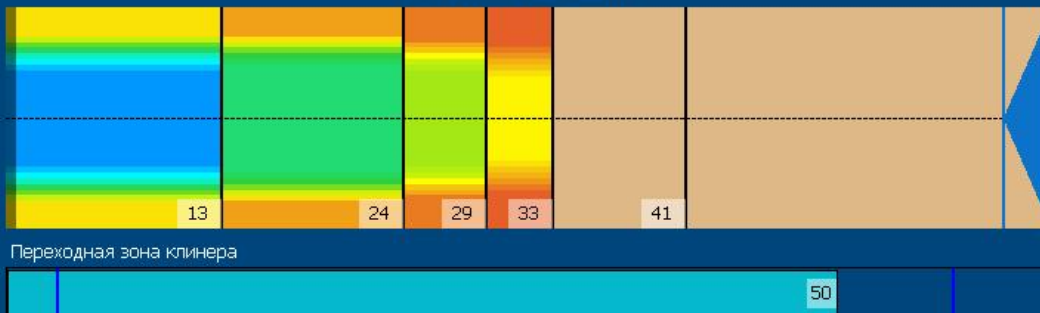

2014 КЧР

Параметры зоны

Режим: Clean and Condition

Speed: Max Clean

Начать нанесение клинера: 0 фут(30,5 см)

Начать обработку скребком: 0 фут(30,5 см)

Start Conditioning: 6 Inches

Раздельные фазы очистки/нанесения: Нет

Зона 1	Avg	Ratio	Зона 2	Avg	Ratio
Left	28,2	3,0 : 1	Left	19,6	3,0 : 1
Right	28,2	3,0 : 1	Right	19,6	3,0 : 1
Центр	85,0		Центр	58,0	
Зона 3	Avg	Ratio	Зона 4	Avg	Ratio
Left	12,0	3,0 : 1	Left	8,0	3,0 : 1
Right	12,0	3,0 : 1	Right	8,0	3,0 : 1
Центр	36,0		Центр	24,0	
Зона 5	Avg	Ratio			
Left	0,0	1,0 : 1			
Right	0,0	1,0 : 1			
Центр	0,0				