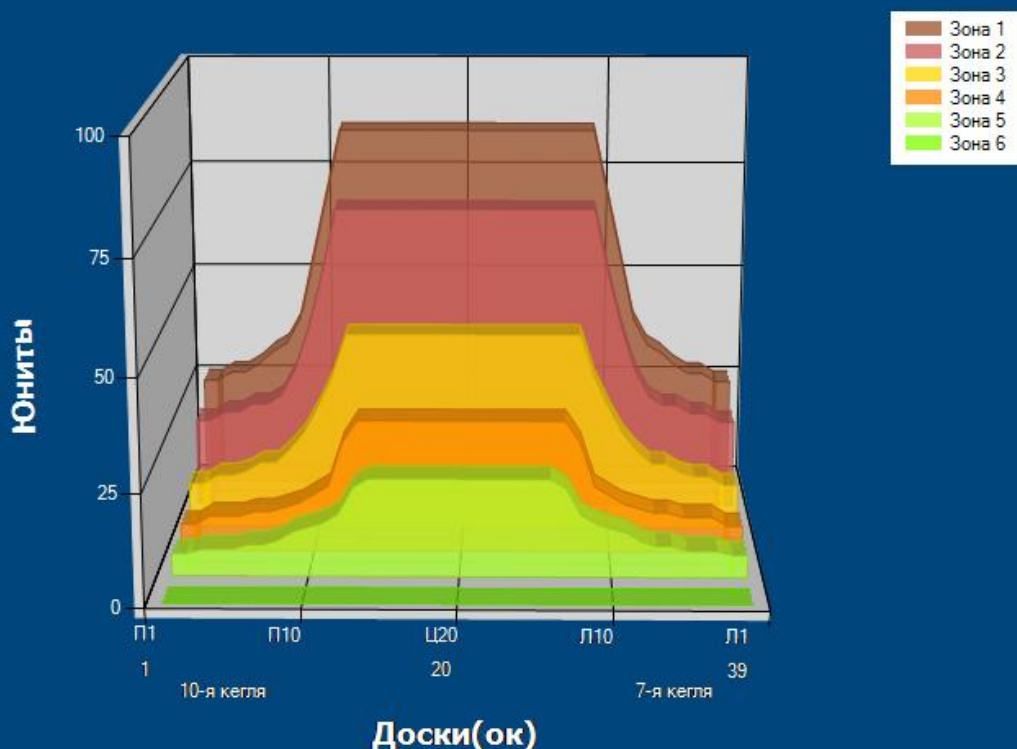

Параметры зоны

Переходная зона клинера

Режим: Clean and Condition

Speed: Quick Clean

Начать нанесение клинера: 0 фут(30,5 см)

Начать обработку скребком: 0 фут(30,5 см)

Start Conditioning: 6 Inches

Раздельные фазы очистки/нанесения: Нет